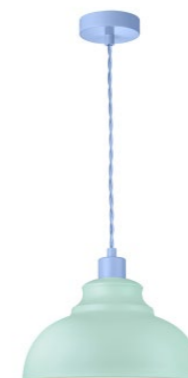

TLPL7436-01SR

serenity
rose quartz

E27, bulb not incl.
Ø 29 cm † 125.5 cm

TLPL7436-01RM

radiant
illuminating

E27, bulb not incl.
Ø 29 cm † 125.5 cm

TLPL7436-01RG

rose quartz
illuminating

E27, bulb not incl.
Ø 29 cm † 125.5 cm

TLPL7436-01SM

serenity
matt green

E27, bulb not incl.
Ø 29 cm † 125.5 cm

TLPL7436-01BB

sand black
matt beige

E27, bulb not incl.
Ø 29 cm † 125.5 cm

HongKong Head Office 香港總公司