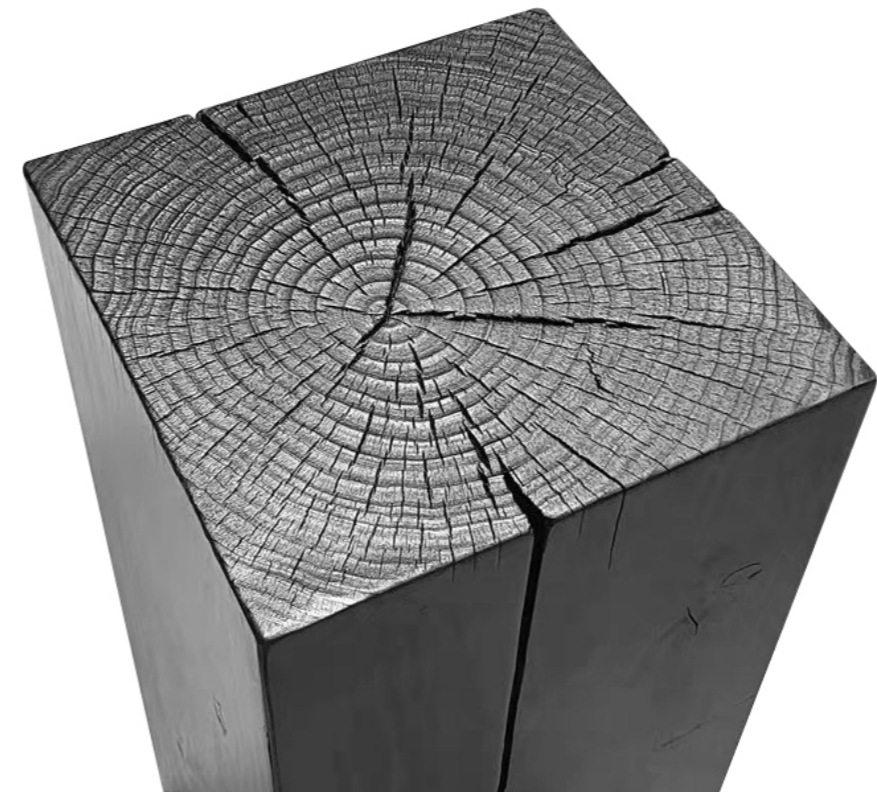

Tangla
Lighting & Living

collection
Tangla living
2022-2023

Tangla Lighting and Living Limited
唐拉光和家人有限公司

HongKong Head Office 香港總公司

10F Mass Mutual Tower,
33 Lockhart Road, Hong Kong
香港灣仔洛克道 33 號萬通大廈 10 樓