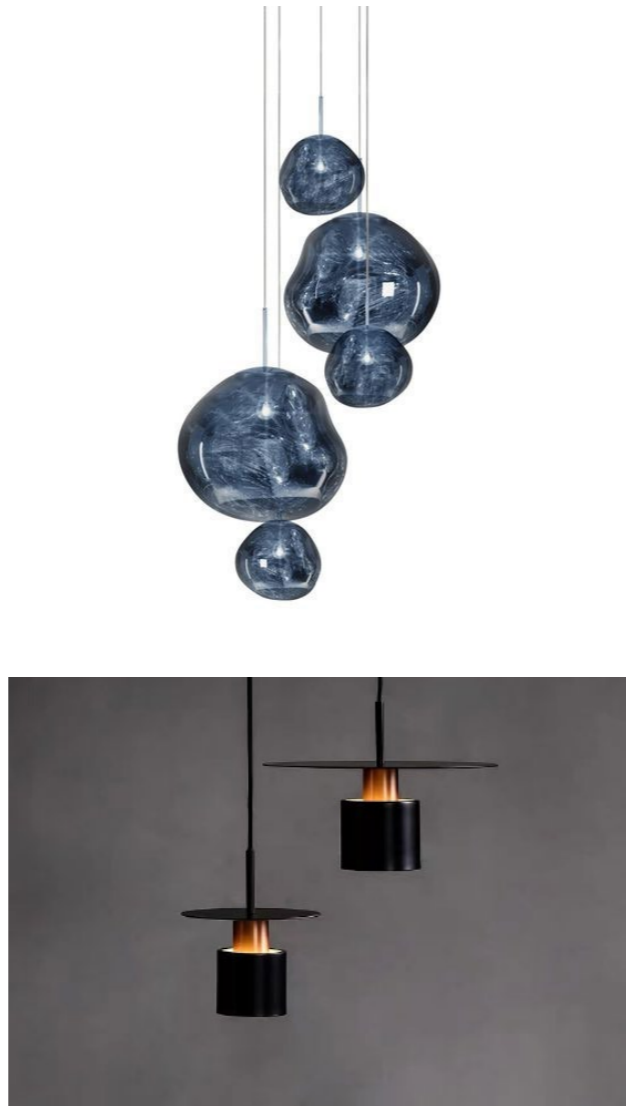

Tangla
Lighting & Living

collection
Tangla living
2022-2023

Tangla Lighting and Living Limited
唐拉光和家人有限公司

HongKong Head Office 香港總公司

10F Mass Mutual Tower,
33 Lockhart Road, Hong Kong
香港灣仔洛克道 33 號萬通大廈 10 樓