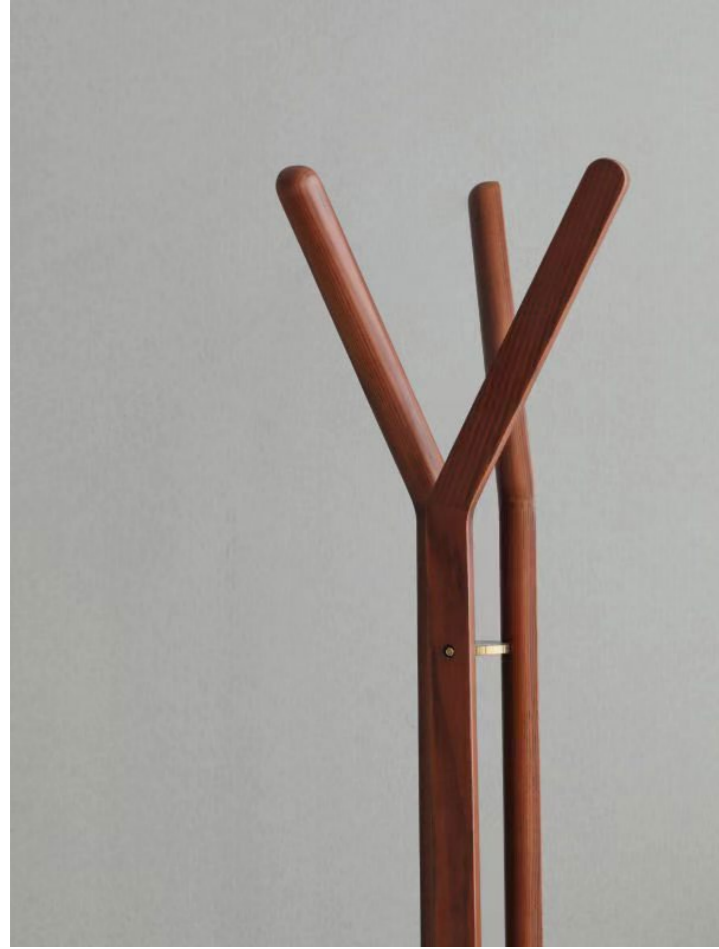

Tangla
Lighting & Living

collection
Tangla living
2022-2023

Tangla Lighting and Living Limited
唐拉光和家人有限公司

HongKong Head Office 香港總公司

10F Mass Mutual Tower,
33 Lockhart Road, Hong Kong
香港灣仔洛克道 33 號萬通大廈 10 樓