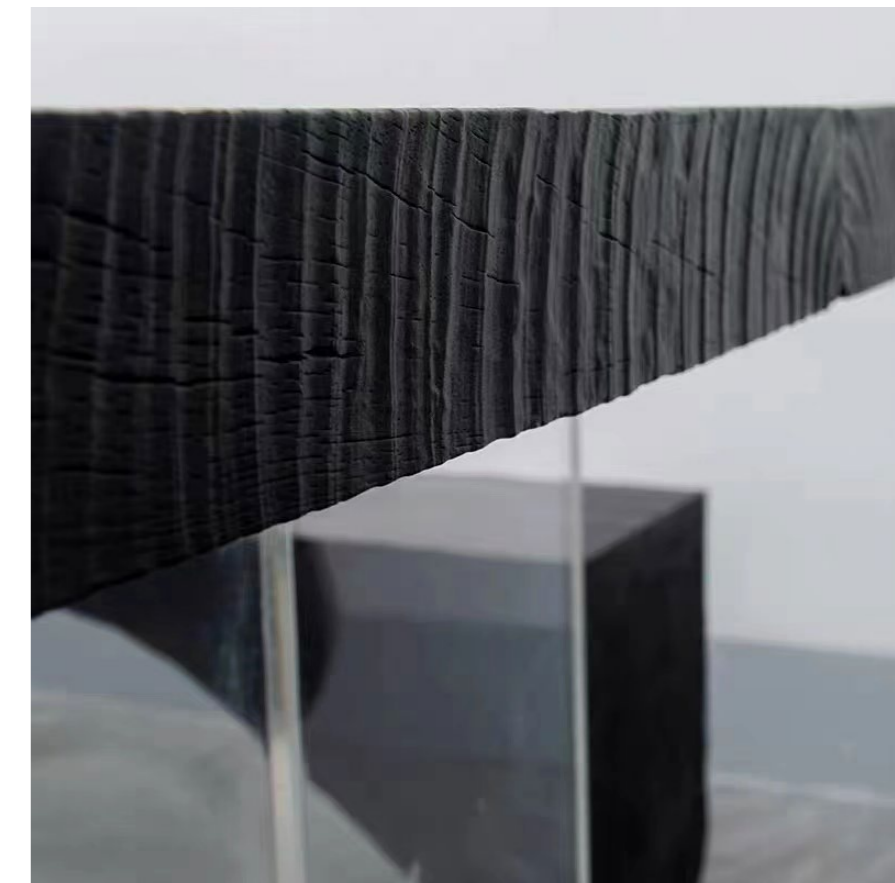

Tangla
Lighting & Living

collection
Tangla living
2022-2023

Tangla Lighting and Living Limited
唐拉光和家人有限公司

HongKong Head Office 香港總公司

10F Mass Mutual Tower,
33 Lockhart Road, Hong Kong
香港灣仔洛克道 33 號萬通大廈 10 樓