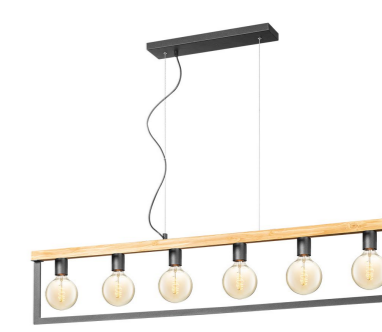

**TLP7075-05SB** sand black

5 x E27, bulb not incl  
↔ 120 x 0.5 cm    ↓ 141 cm

**TLP7075-06SB** sand black

6 x E27, bulb not incl  
↔ 140 x 0.5 cm    ↓ 141 cm

**TLP7071-04WSB** sand black  
 4 x E27, bulb not incl  
 100 x 0.5 cm 141 cm

**TLP7071-065WSB** sand black  
 5 x E27, bulb not incl  
 120 x 0.5 cm 141 cm

**TLP7071-06WSB** sand black  
 6 x E27, bulb not incl  
 140 x 0.5 cm 141 cm

**TLP7071-04WSB** sand black  
 4 x E27, bulb not incl  
 100 x 0.5 cm 141 cm

**TLP7071-065WSB** sand black  
 5 x E27, bulb not incl  
 120 x 0.5 cm 141 cm

**TLP7071-06WSB** sand black  
 6 x E27, bulb not incl  
 140 x 0.5 cm 141 cm

**Tangla**  
Lighting & Living

**Tangla Lighting and Living Limited**  
唐拉光和家有限公司