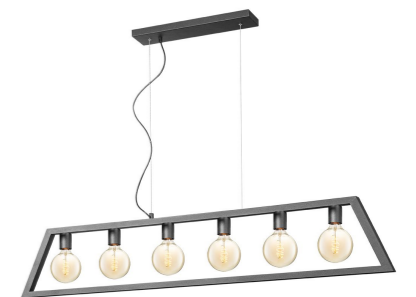

*Tangla*  
Lighting & Living

collection  
metal frame

by Tangla Lighting and Living product R&D team

project 200520

pendant lamp

**TLP7072-04WSB** sand black

4 x E27, bulb not incl  
↔ 100 x 20 cm    ↓ 141 cm

**TLP7072-05WSB** sand black

5 x E27, bulb not incl  
↔ 120 x 20 cm    ↓ 141 cm

**TLP7072-06WSB** sand black

6 x E27, bulb not incl  
↔ 140 x 20 cm    ↓ 141 cm

**TLP7072-04SB** sand black

4 x E27, bulb not incl  
↔ 100 x 20 cm    ↓ 141 cm

**TLP7072-05SB** sand black

5 x E27, bulb not incl  
↔ 120 x 20 cm    ↓ 141 cm

**TLP7072-06SB** sand black

6 x E27, bulb not incl  
↔ 140 x 20 cm    ↓ 141 cm

**TLP7073-04WSB** sand black  
 4 x E27, bulb not incl  
 ↔ 100 x 2 cm    ↓ 141 cm

**TLP7073-05WSB** sand black  
 5 x E27, bulb not incl  
 ↔ 120 x 2 cm    ↓ 141 cm

**TLP7073-06WSB** sand black  
 6 x E27, bulb not incl  
 ↔ 140 x 2 cm    ↓ 141 cm

**TLP7073-04SB** sand black  
 4 x E27, bulb not incl  
 ↔ 100 x 2 cm    ↓ 141 cm