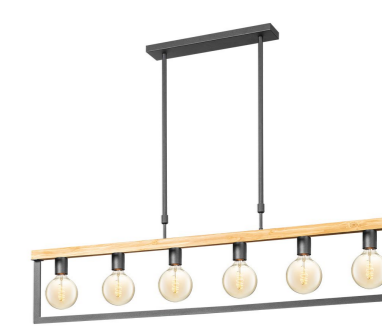

**TLP7075-05WSB** sand black

5 x E27, bulb not incl  
↔ 120 x 0.5 cm    ↓ 141 cm

**TLP7075-06WSB** sand black

6 x E27, bulb not incl  
↔ 140 x 0.5 cm    ↓ 141 cm

**TLP7075-04SB** sand black

4 x E27, bulb not incl  
↔ 100 x 0.5 cm    ↓ 141 cm

**TLP7075-05SB** sand black

5 x E27, bulb not incl  
↔ 120 x 0.5 cm    ↓ 141 cm

**TLP7075-06SB** sand black

6 x E27, bulb not incl  
↔ 140 x 0.5 cm    ↓ 141 cm

**TLP7071-04WSB** sand black  
 4 x E27, bulb not incl  
 100 x 0.5 cm 141 cm

**TLP7071-065WSB** sand black  
 5 x E27, bulb not incl  
 120 x 0.5 cm 141 cm

**TLP7071-06WSB** sand black  
 6 x E27, bulb not incl  
 140 x 0.5 cm 141 cm

**TLP7071-04WSB** sand black  
 4 x E27, bulb not incl  
 100 x 0.5 cm 141 cm