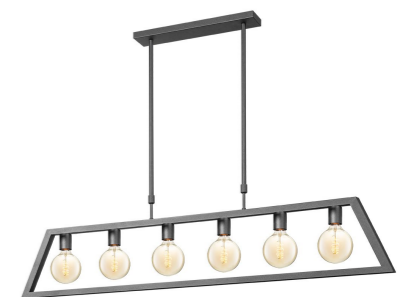

*Tangla*  
Lighting & Living

collection  
metal frame

by Tangla Lighting and Living product R&D team

project 200520

pendant lamp

**TLP7072-04WSB** sand black

4 x E27, bulb not incl  
↔ 100 x 20 cm    ↓ 141 cm

**TLP7072-05SB** sand black

5 x E27, bulb not incl  
↔ 120 x 20 cm    ↓ 141 cm

**TLP7072-06SB** sand black

6 x E27, bulb not incl  
↔ 140 x 20 cm    ↓ 141 cm

**TLP7073-04WSB** sand black  
 4 x E27, bulb not incl  
 ↔ 100 x 2 cm    ↓ 141 cm

**TLP7073-05WSB** sand black  
 5 x E27, bulb not incl  
 ↔ 120 x 2 cm    ↓ 141 cm

**TLP7073-06WSB** sand black  
 6 x E27, bulb not incl  
 ↔ 140 x 2 cm    ↓ 141 cm

**TLP7073-04SB** sand black  
 4 x E27, bulb not incl  
 ↔ 100 x 2 cm    ↓ 141 cm

**TLP7073-05SB** sand black  
 5 x E27, bulb not incl  
 ↔ 120 x 2 cm    ↓ 141 cm

**TLP7073-06SB** sand black  
 6 x E27, bulb not incl  
 ↔ 140 x 2 cm    ↓ 141 cm

**TLP7074-04WSB** sand black

4 x E27, bulb not incl  
↔ 100 x 20 cm    ↓ 141 cm