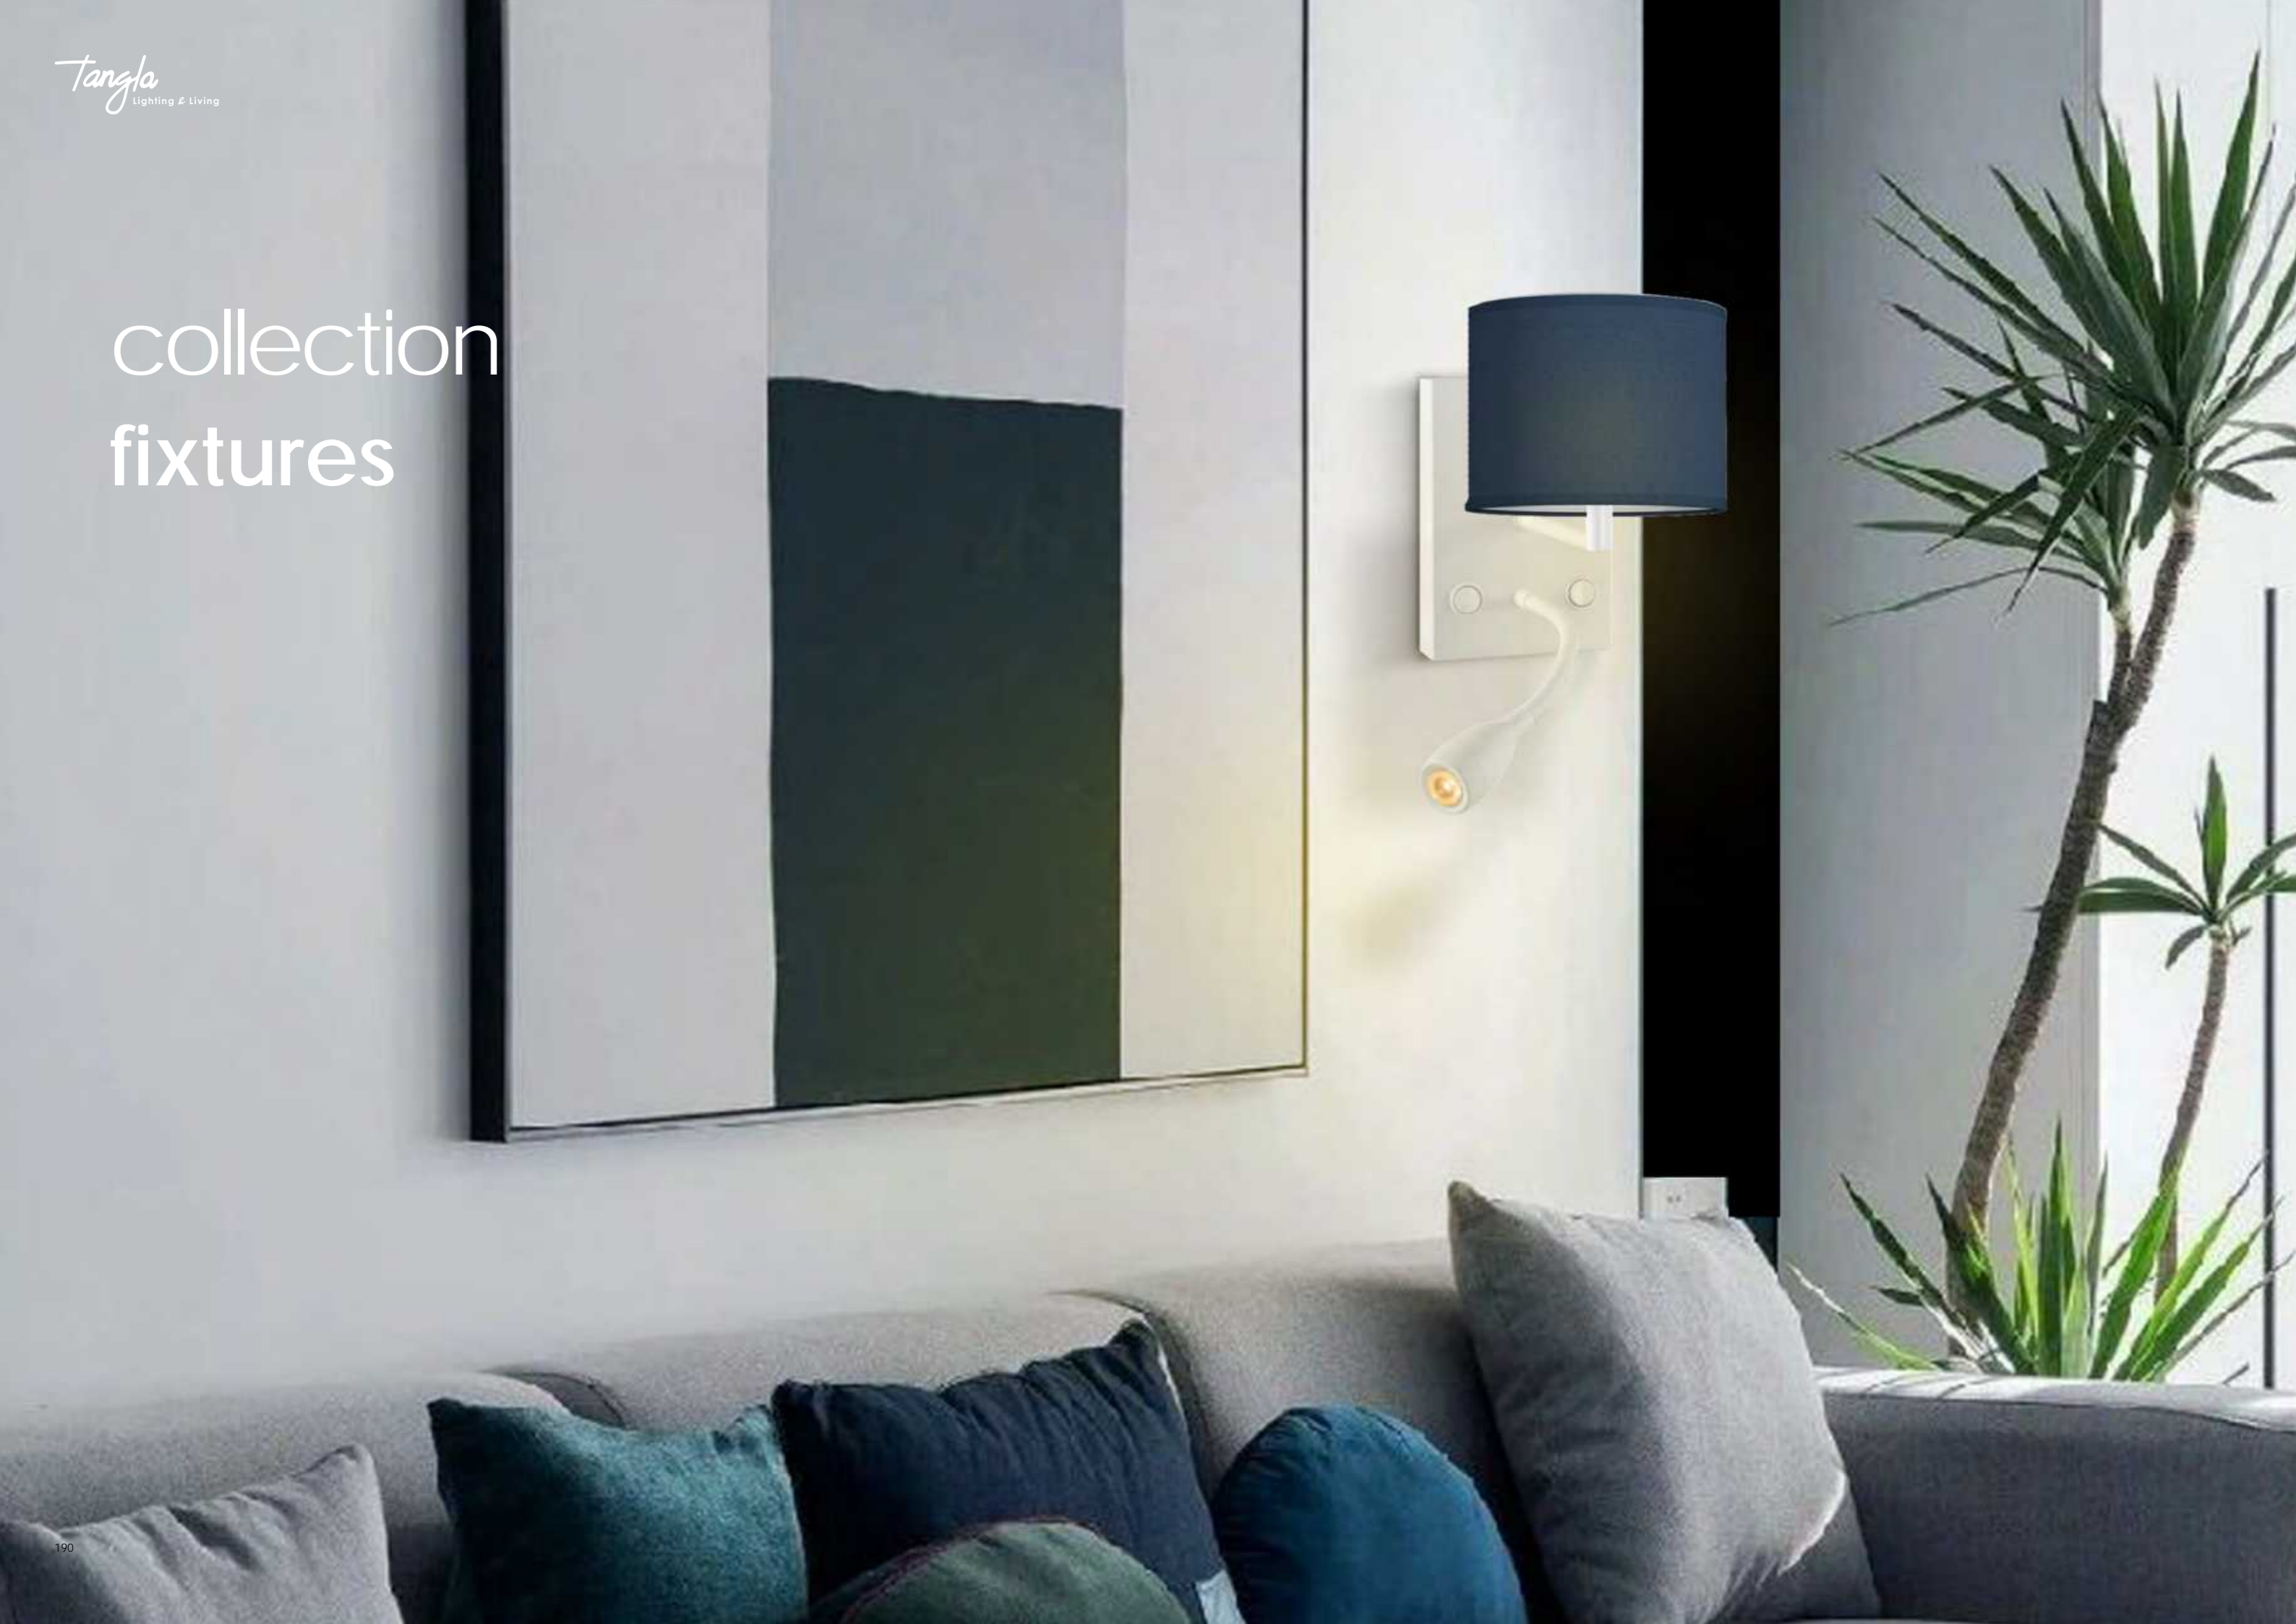

collection fixtures