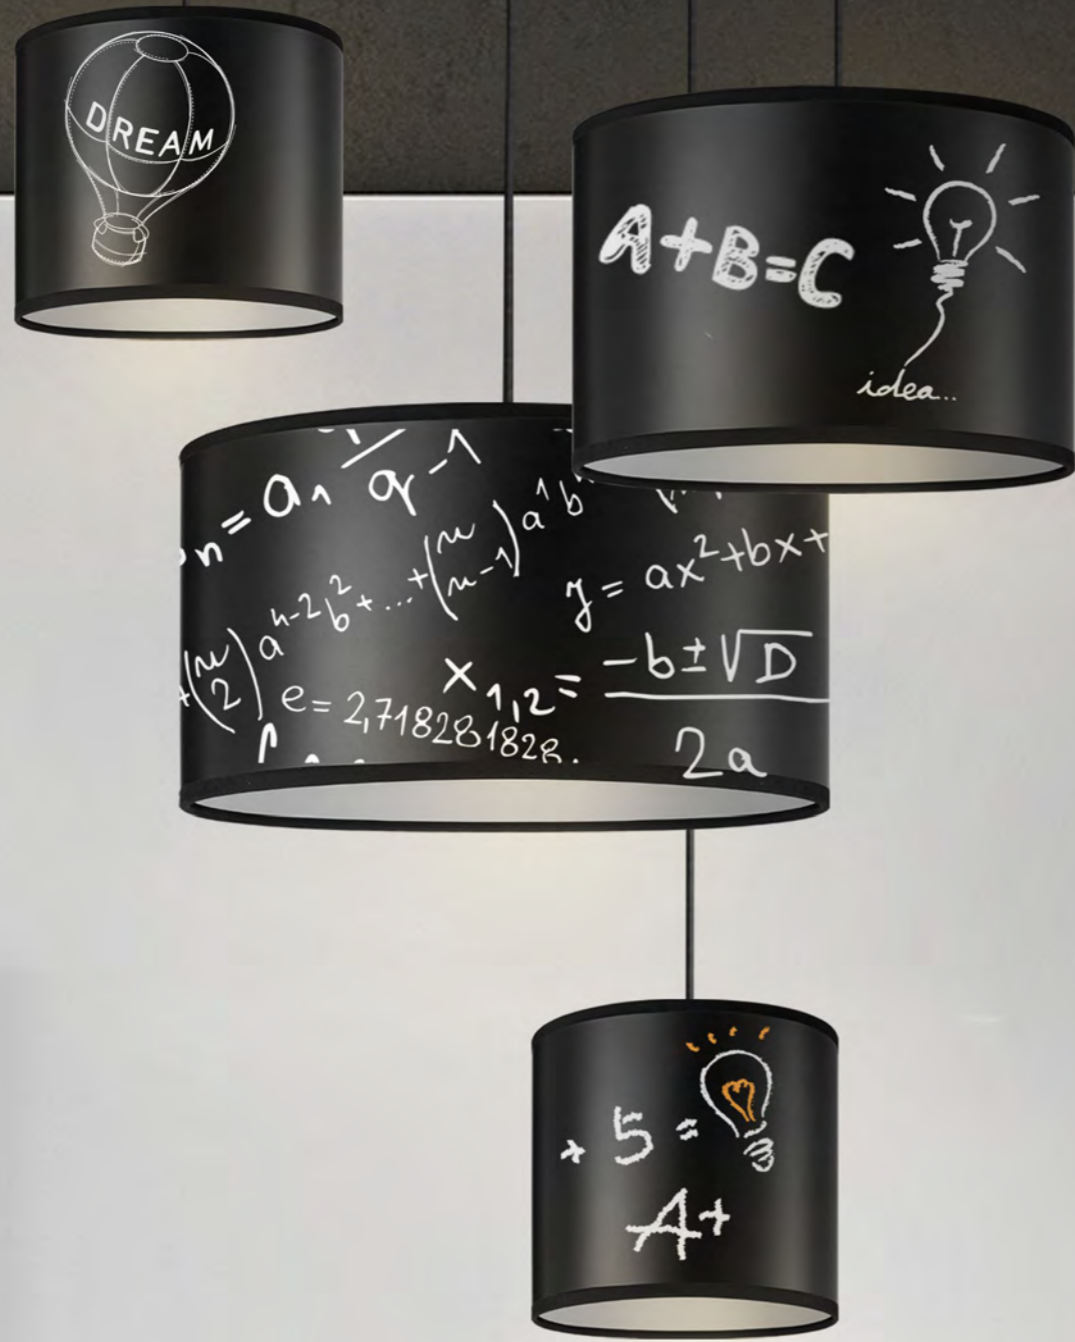

E27
Ø 36 cm

↓ 46 cm

TLS7192-04NT

black

E27
Ø 20 cm

↓ 36 cm

TLS7246-16BK

black

TLS7246-20BK

black

E27

Ø 16 cm

↓ 15 cm

E27

Ø 20 cm

↓ 17 cm