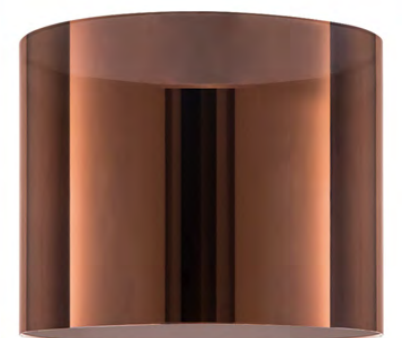

TLP4053-01CP copper
E27, bulb not incl.
Ø 50 cm ↓ 30 cm

TLP4053-01CP copper
E27, bulb not incl.
Ø 50 cm ↓ 30 cm

TLP4095-01CP copper
E27, bulb not incl.
Ø 38 x 38 cm ↓ 28 cm

TLP4054-01CP copper
E27, bulb not incl.
Ø 50 cm ↓ 45 cm

TLP4054-01CP copper
E27, bulb not incl.
Ø 50 cm ↓ 45 cm

TLP4050-01GD

gold

☒ E27, bulb not incl.

Ø 10 cm

↓ 30 cm

TLP4051-01GD

gold