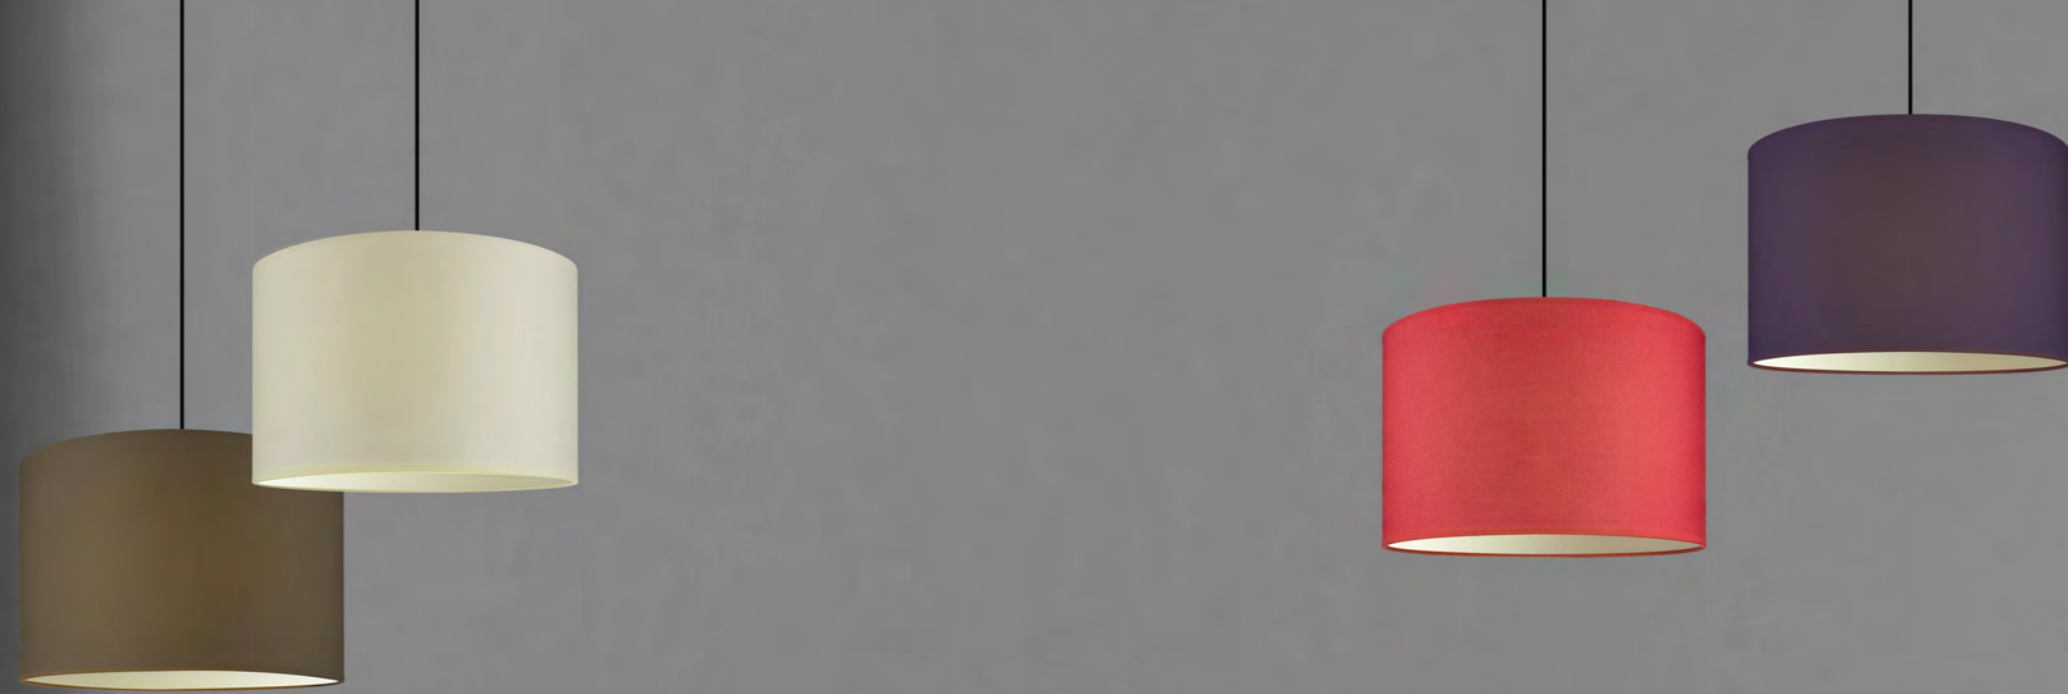

TLS7126-01PW pure white

E27
Ø 30 cm   ↓ 20 cm

TLS7126-01WW warm white

E27
Ø 30 cm   ↓ 20 cm

TLS7126-01NB night black

E27
Ø 30 cm   ↓ 20 cm

TLS7126-01FH funghi

E27
Ø 30 cm   ↓ 20 cm

TLS7126-01FG forest gteen

E27
Ø 36 cm   ↓ 20 cm

TLS7126-01DD dark denim

E27
Ø 30 cm   ↓ 20 cm

TLS7126-01LG light grey

E27
Ø 30 cm   ↓ 20 cm

TLS7126-01CR castlerock

E27
Ø 30 cm   ↓ 20 cm

TLS7126-01CH chocolate

E27
Ø 30 cm   ↓ 20 cm

TLS7126-01PA petunia

E27
Ø 30 cm   ↓ 20 cm

TLS7126-01LR lilac rose

E27
Ø 30 cm   ↓ 20 cm

TLS7126-01PR pompeian red

E27
Ø 30 cm   ↓ 20 cm