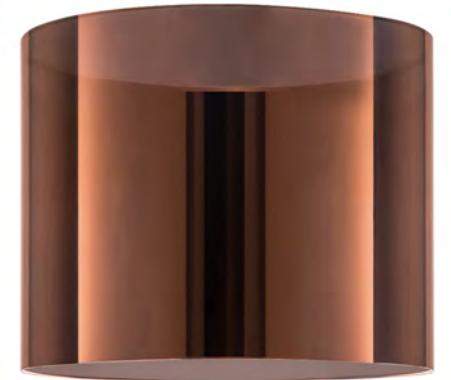

TLP4053-01CP copper
E27, bulb not incl.
Ø 50 cm   ↓ 30 cm