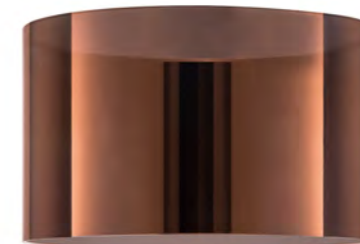

TLP4050-01CP copper
E27, bulb not incl.
Ø 10 cm ↓ 30 cm

TLP4051-01CP copper
E27, bulb not incl.
Ø 25 cm ↓ 45 cm

TLP4051-01CP copper
E27, bulb not incl.
Ø 25 cm ↓ 45 cm

TLP4052-01CP copper
E27, bulb not incl.
Ø 35 cm ↓ 25 cm